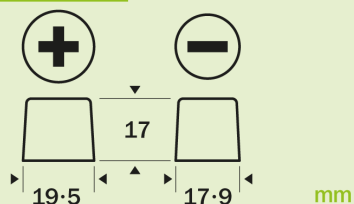

Terminal

Standard

Box Type

A

Length

513 mm

Width

189 mm

Height

223 mm

Weight

34,8 Kg

Polarity

3

Classification

EN 50342-6: W3,C2,V2/V3,E3