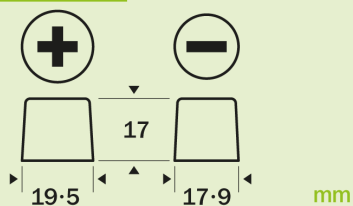

Terminal

Standard

Box Type

30H

Length

330 mm

Width

173 mm

Height

230 mm

Weight

23,5 Kg

Polarity

1

Classification

EN 50342-6: W3,C2,V2/V3,E2